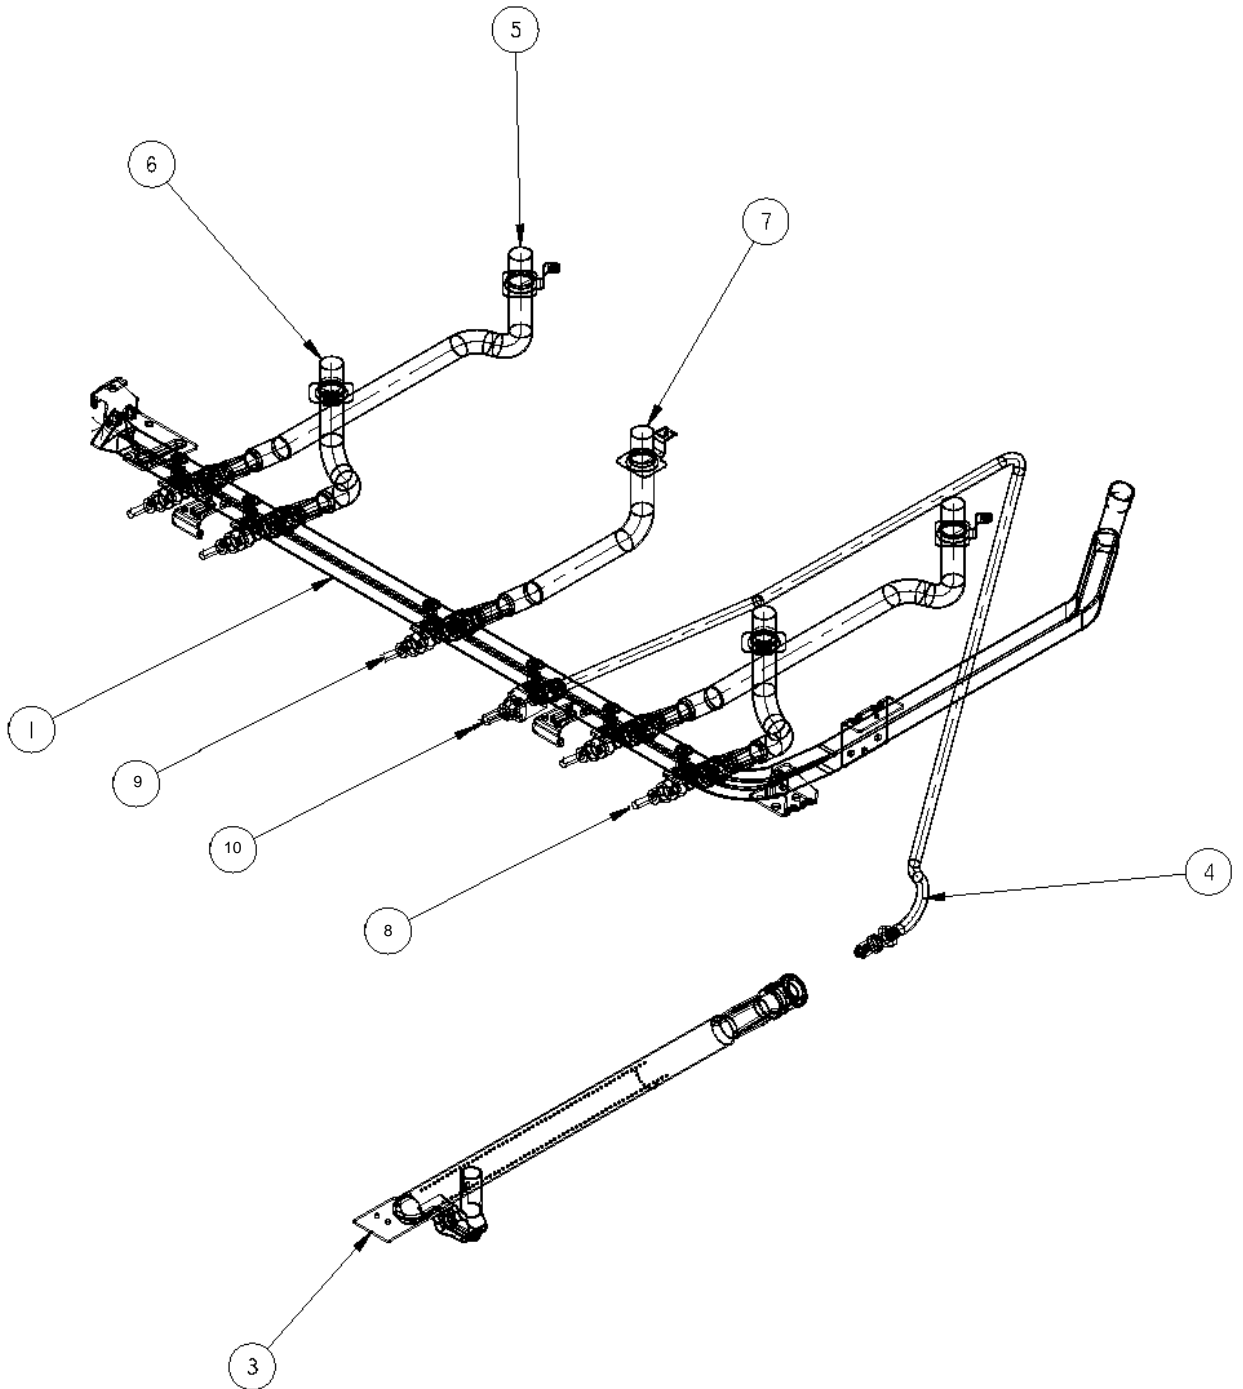

# ESTUFA AL PISO

## Sistema de Combustión

Estufas al Piso

R e f	Marca		Acros	
	Capacidad		30"	
	Color		Blanco/Negro	
Descripción		C a n t	ACE3411KD0	
<b>SISTEMA DE COMBUSTION</b>				
1	Manifold ensamble	1	98010771	
3	Quemador horno ensamble	1	98010097	
4	Tubo doblado para quemador horno	1	98004307	
5	Tubo quemador superior posterior	2	6610244	
6	Tubo quemador superior frontal	2	6610243	
7	Tubo quemador superior central	1	6610245	
8	Válvula seguridad quemador superior	5	98005696	
10	Válvula control horno	1	98010577	
11	Kit conversión Gas LP a Gas Natural	1	98005912	
11	Kit conversión Gas Natural a Gas LP	1	98010670	

## Puerta Horno

Estufas al Piso

Marca		Acros	
Capacidad		30"	
Color		Blanco/Negro	
R e f	Descripción	C a n t	ACE3411KD0
PUERTA HORNO			
1	Bumper	2	98004979
2	Clip glass retainer izquierdo	1	98004952
3	Clip glass retainer derecho	1	98004953
4	Vidrio interior puerta horno	1	98011194
5	Bisagra ensamble	2	98004788
6	Panel interior puerta horno	1	98010182
7	Aislante puerta horno	1	98006753
8	Soporte de fibra de vidrio inferior	1	98012904
9	Soporte de fibra de vidrio superior	1	98004938
10	Nut-push	2	98004650
11	Panel exterior puerta horno	1	98009469
12	Vidrio exterior puerta horno	1	98004084
13	Sujetador izquierdo para vidrio	1	98004629
14	Sujetador derecho para vidrio	1	98004564
15	Tornillo	2	98004218
16	Tornillo	13	98004219
17	Tornillo	4	98004993
18	Tornillo	1	98006726
19	Tornillo	2	98008699
21	Jaladera puerta horno	1	98004939
22	Puerta horno ensamble	1	98009598

## Tapa Asador

**Estufas al Piso**

Marca		Acros	
Capacidad		30"	
Color		Blanco/Negro	
<b>R e f</b>	<b>Descripción</b>	<b>C a n t</b>	<b>ACE3411KD0</b>
<b>TAPA ASADOR</b>			
1	Panel exterior puerta asador	1	98009329
4	Pin	2	6610364
5	Bracket panel	1	98004616
6	Tornillo	2	98006726